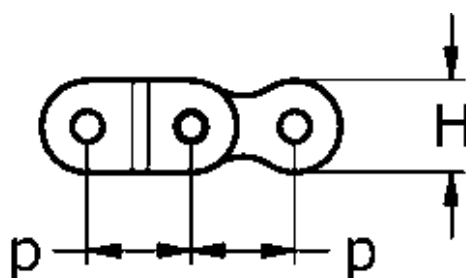

Varenummer: 61384101620008

Beskrivelse: Tsubaki 16 B-2 Duplex samleled dobbelt forkrøbbet  
Neptune. Lambda vedligeholdelsesfri

## Mål

$b1 = 17.02$

$t = 3.2$

$d1 = 15.88$

$d2 = 8.28$

$H = 21$

$L1 = 33.55$

$P = 25.4$