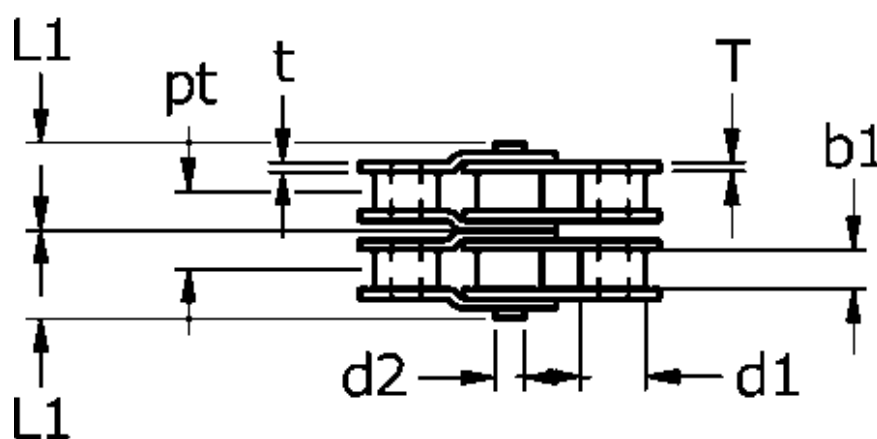

Varenummer: 61384101620008

Beskrivelse: Tsubaki 16 B-2 Duplex samleled dobbelt forkrøbbet  
Neptune. Lambda vedligeholdelsesfri

## Mål

$b1 = 17.02$

$t = 3.2$

$d1 = 15.88$

$d2 = 8.28$

$H = 21$

$L1 = 33.55$

$P = 25.4$